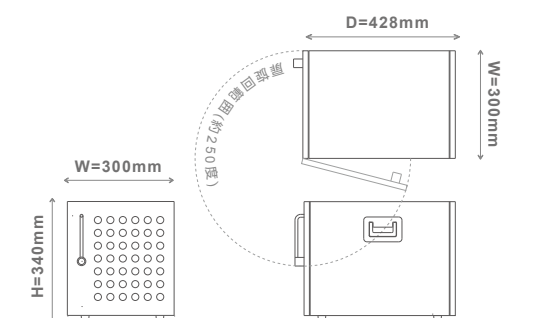

#### 共通仕様

外形寸法	W:300mm X D:428mm X H:340mm (ハンドル・突起部を除く)
重量	10kg(端末を除く)
セキュリティ対応	鍵付き扉、セキュリティスロット付き
付属品	背面扉固定用トルクスネジ(T20) 2個
カラー	ホワイト(WH)
対応規格	RoHS指令(EU(欧州連合)の有害物質規制)対応
無償保証期間	1年間
製造	日本製(Made in Japan)
価格	オープン価格(お問い合わせください)
オプション	ダイヤルロック

#### オプション

ダイヤルロック 型番:SEC2-DL

USB充電器ホルダー 型番:SEC2-HL

OAタップ 型番:SEC2-TAP

#### 三面図