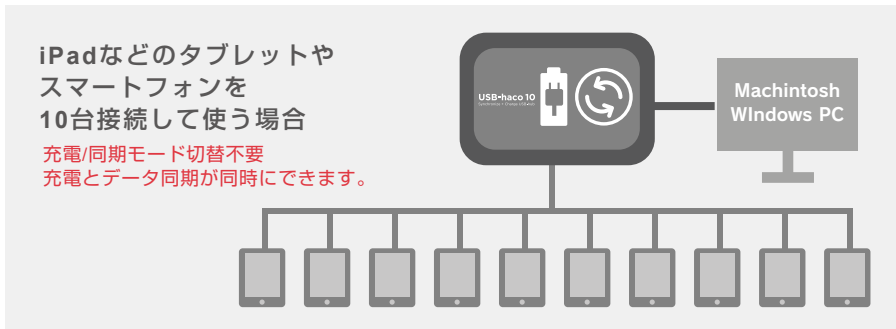

Appleconfigurator

RoHS 対応

ペーパーレス会議や業務支援ツール/学習支援ツールとして利用するiPadなどタブレット端末の充電/同期にご利用いただけます。Usb-haco10を4台カスケード接続することで最大40台までのiPadを充電しながら、データを同期することができます。旧機種Usb-HUB28では必要だった、充電モード/同期モードのスイッチによる切替が不要。データ同期中のバッテリー切れやモードの切替忘れによる充電の失敗は、もう心配ありません。

iPadなどのデータを充電しながら同期ができるセルフパワーUSBハブです。

● 充電中
● 同期中

充電中/同期中のステータスLED搭載

カスケードポート搭載

接続パターン

USB-haco10は、1台での利用はもちろん、最大4台まで連結して使うことができます。

データ同期の種類について

iTunes (Macintosh/Windows) や Apple Configurator (Macintosh) を使用して、複数台のiPadの設定やデータ同期を行うことができます。