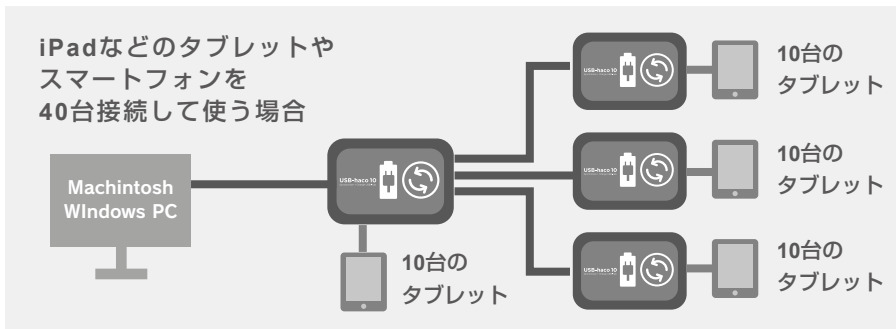

Appleconfigurator

RoHS 対応

ペーパーレス会議や業務支援ツール/学習支援ツールとして利用するiPadなどタブレット端末の充電/同期にご利用いただけます。Usb-haco10を4台カスケード接続することで最大40台までのiPadを充電しながら、データを同期することができます。旧機種Usb-HUB28では必要だった、充電モード/同期モードのスイッチによる切替が不要。データ同期中のバッテリー切れやモードの切替忘れによる充電の失敗は、もう心配ありません。

iPadなどのデータを充電しながら同期ができるセルフパワーUSBハブです。

● 充電中
● 同期中

充電中/同期中のステータスLED搭載

カスケードポート搭載

接続パターン

USB-haco10は、1台での利用はもちろん、最大4台まで連結して使うことができます。

データ同期の種類について

iTunes (Macintosh/Windows) や Apple Configurator (Macintosh) を使用して、複数台のiPadの設定やデータ同期を行うことができます。