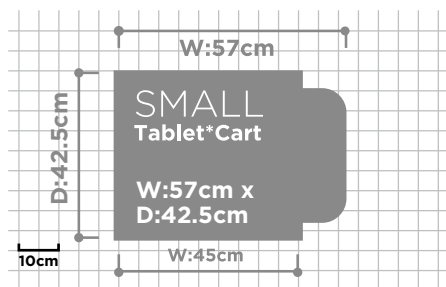

小型で扱いやすいサイズ

従来のタブレットカートより小さく、軽くなって、
ラクに動かすことができるようになりました。