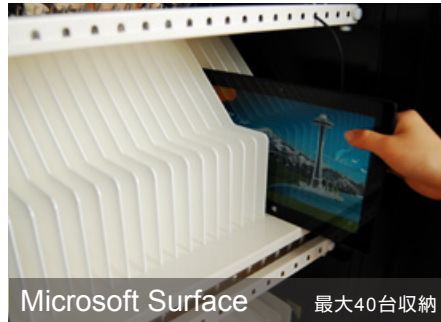

SMALL Tablet*Cart

Apple iPadやMicrosoft Surfaceなどのタブレットを
最大40台充電しながら保管できます。

for iPad

for Surface

RoHS 対応

PSE 対象製品

Apple iPadやMicrosoft Surfaceなどのタブレット端末を、ペーパーレス会議や営業支援メディアとして活用する企業や教育機関、美術館、博物館などの展示案内などに向けた最大40台を保管できるタブレット収納キャビネットです。タブレットカート・スモールは、オフィスや教室などでも場所を取らないサイズ(W57cm x D42.5cm)だから、スペースの邪魔になりません。小さくなって収納台数もアップし、細部も使いやすく新設計で登場します。

SMALL Tablet*Cart

iPadやSurfaceなどの
タブレット端末を
充電しながら保管ができる
キャビネットです

Apple iPad

最大40台収納

Microsoft Surface

最大40台収納

収納台数によって選べる3タイプ

20台収納タイプ	30台収納タイプ	40台収納タイプ
<p>ACアダプタ消費電力 最大75W/台</p> <p>タブレット端末厚さ 最大17mm</p> <p>タブレット端末高さ 最大280mm</p>	<p>ACアダプタ消費電力 最大50W/台</p> <p>タブレット端末厚さ 最大23mm</p> <p>タブレット端末高さ 最大280mm</p>	<p>ACアダプタ消費電力 最大37.5W/台</p> <p>タブレット端末厚さ 最大17mm</p> <p>タブレット端末高さ 最大280mm</p>
<p>型番 IPC-SL-20 WH (白) IPC-SL-20 BK (黒)</p>	<p>型番 IPC-SL-30 WH (白) IPC-SL-30 BK (黒)</p>	<p>型番 IPC-SL-40 WH (白) IPC-SL-40 BK (黒)</p>

小型で扱いやすいサイズ

従来のタブレットカートより小さく、軽くなって、
ラクに動かすことができるようになりました。

ケーブル結束プレート

タブレットのケーブル結束をラクにできるように、
結束プレートを取り外して作業できます。

三面図

データの同期について

弊社のUSB-haco10を利用すると、
iPadのデータを同期することができます。

USB-haco 10