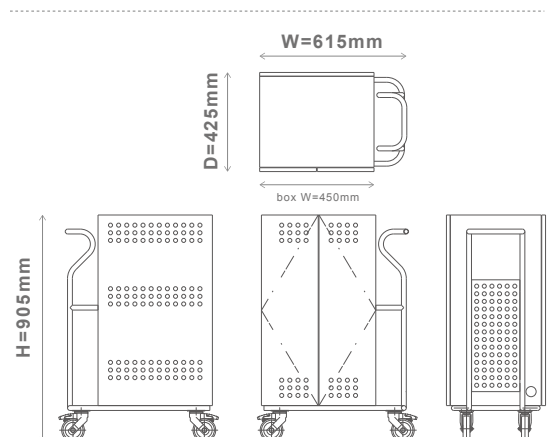

SMALL Tablet*Cart

iPadやSurfaceなどの
タブレット端末を
充電しながら保管ができる
キャビネットです

Apple iPad

最大40台収納

Microsoft Surface

最大40台収納

収納台数によって選べる3タイプ

20台収納タイプ	30台収納タイプ	40台収納タイプ
<p>ACアダプタ消費電力 最大75W/台</p> <p>タブレット端末厚さ 最大17mm</p> <p>タブレット端末高さ 最大280mm</p>	<p>ACアダプタ消費電力 最大50W/台</p> <p>タブレット端末厚さ 最大23mm</p> <p>タブレット端末高さ 最大280mm</p>	<p>ACアダプタ消費電力 最大37.5W/台</p> <p>タブレット端末厚さ 最大17mm</p> <p>タブレット端末高さ 最大280mm</p>
<p>型番 IPC-SL-20 WH (白) IPC-SL-20 BK (黒)</p>	<p>型番 IPC-SL-30 WH (白) IPC-SL-30 BK (黒)</p>	<p>型番 IPC-SL-40 WH (白) IPC-SL-40 BK (黒)</p>

小型で扱いやすいサイズ

従来のタブレットカートより小さく、軽くなって、
ラクに動かすことができるようになりました。

ケーブル結束プレート

タブレットのケーブル結束をラクにできるように、
結束プレートを取り外して作業できます。

三面図

データの同期について

弊社のUSB-haco10を利用すると、
iPadのデータを同期することができます。

USB-haco 10

製品仕様

対応端末	Apple iPadシリーズ Microsoft Surface シリーズ Fujitsu Q584/H, Q506/ME Acer iconia W510
※上記以外のタブレットも収納可能なものもあります。お問い合わせください。 ※Tablet*Cartウェブサイトの、「収納可能タブレット/PC早見表」もご覧ください。	
収納台数	20台、30台、40台
※ACアダプタ等のサイズによっては収納台数が変わる場合があります。 ※電源定格によって収納台数が変わる場合があります。 ※Microsoft Surface Pro/Pro2は30台収納を推奨します。	
外形寸法	W:615mm X D:425mm X H:905mm (ハンドル・突起部を除く)
タブレット 収納部寸法	15台ユニット W:23mm X D:280mm X H:228mm 20台ユニット W:17mm X D:280mm X H:228mm
定格	AC100V 15A 1500W 50/60hz
重量	45kg (タブレット/ノートPCを除く)
セキュリティ対応	鍵付き扉、盗難防止用チェーン取付可 ※オプションでダイヤルロック仕様へ交換可能
キャスター	ストッパー付きキャスター付き
カラー	ホワイト(WH)、ブラック(BK)
内部備用品棚	PCやケーブル、Wi-Fiルーターなどを 収納できる棚がついています
対応規格	PSE(電気用品安全法)対応 RoHS指令(EU(欧州連合)の 有害物質規制)対応
無償保証期間	1年間
製造	日本製(Made in Japan)
価格	オープン価格(お問い合わせ下さい)