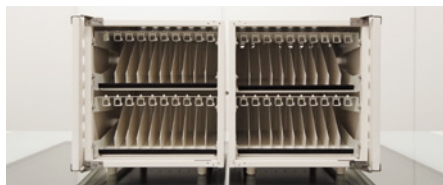

製品仕様

型番	IPC-SEC2-SP-WH(白)
対応端末	5.5インチサイズのiPhone6 Plusまで収納できます。
収納台数	20台 <small>※ACアダプタ等のサイズによっては収納台数が変わる場合があります。</small>
外形寸法	W:300mm X D:428mm X H:340mm (ハンドル・突起部を除く)
スマートフォン 収納部寸法	W:25mm X D:165mm X H:80mm
重量	10kg (端末を除く)
セキュリティ対応	鍵付き扉、セキュリティスロット付き
付属品	背面扉固定用トルクスネジ(T20) 2個
カラー	ホワイト(WH)
対応規格	RoHS指令(EU(欧州連合)の有害物質規制)対応
無償保証期間	1年間
製造	日本製(Made in Japan)
価格	オープン価格(お問い合わせください)

OAタップ 標準では付属しておりません。

※スマートフォンのACアダプタには、様々な形状があるため、標準ではOAタップは付属していません。オプションで、差込口が縦方向のOAタップ(マグネット付き・6個口)をご用意しております。

製品の外觀・仕様は予告なく変更になる場合がございます。ご了承下さい。

扉の開閉方向を変更できます

出荷時は右開きですが、設置場所に合わせてお客様でドアの開閉方向を変えることができます。