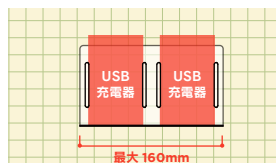

製品仕様

型番	IPC-SEC2-SP-WH(白)
対応端末	5.5インチサイズのiPhone6 Plusまで収納できます。
収納台数	20台 <small>※ACアダプタ等のサイズによっては収納台数が変わる場合があります。</small>
外形寸法	W:300mm X D:428mm X H:340mm (ハンドル・突起部を除く)
スマートフォン 収納部寸法	W:25mm X D:165mm X H:80mm
重量	10kg (端末を除く)
セキュリティ対応	鍵付き扉、セキュリティスロット付き
付属品	背面扉固定用トルクスネジ(T20) 2個
カラー	ホワイト(WH)
対応規格	RoHS指令(EU(欧州連合)の有害物質規制)対応
無償保証期間	1年間
製造	日本製(Made in Japan)
価格	オープン価格(お問い合わせください)

OAタップ 標準では付属しておりません。

※スマートフォンのACアダプタには、様々な形状があるため、標準ではOAタップは付属していません。オプションで、差込口が縦方向のOAタップ(マグネット付き・6個口)をご用意しております。

製品の外觀・仕様は予告なく変更になる場合がございます。ご了承下さい。

扉の開閉方向を変更できます

出荷時は右開きですが、設置場所に合わせてお客様でドアの開閉方向を変えることができます。

セキュリティ面に安心な装備

鍵付き扉のため安心。セキュリティスロットで本体の盗難防止もできます。(※ワイヤーロックは別売)

オプション

ダイヤルロック 型番:SEC2-DL

USB充電器ホルダー 型番:SEC2-HL

OAタップ 型番:SEC2-TAP

収納スマートフォンの注意事項

スマートフォン本体の大きさ
スマートフォン本体は、5.5インチまで
収納可能です。スマートフォン本体USB
コネクタの位置にご注意ください。

OAタップ+ACアダプタ接続の場合
OAタップ(付属していません)に接続する
場合は、ACアダプタの形状と上記の
寸法をご確認の上、選定してください。

USB充電器に接続する場合
サンワサプライ製[700-AC011W]専用の
USB充電器ホルダーをオプションでご用
意しています。

三面図

カートと組み合わせて

弊社のタブレットカート・スモール
／フォーアールの天板に乗せてご利用
いただけます。

神宮前ショールームでの見学