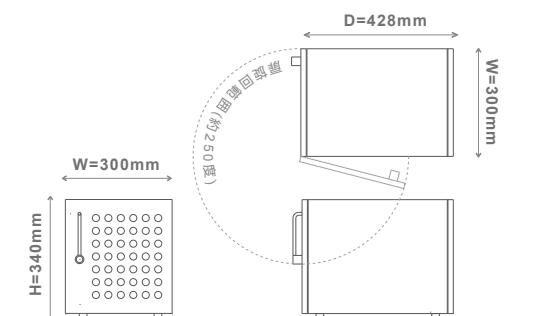

三面図

カートと組み合わせて

弊社のタブレットカート・スモール
／フォーアールの天板に乗せてご利用
いただけます。