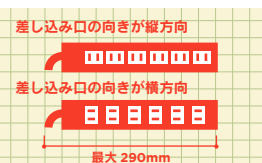

製品仕様

型番	IPC-SEC2-SP-WH(白)
対応端末	5.5インチサイズのiPhone6 Plusまで収納できます。
収納台数	20台 <small>※ACアダプタ等のサイズによっては収納台数が変わる場合があります。</small>
外形寸法	W:300mm X D:428mm X H:340mm (ハンドル・突起部を除く)
スマートフォン 収納部寸法	W:25mm X D:165mm X H:80mm
重量	10kg (端末を除く)
セキュリティ対応	鍵付き扉、セキュリティスロット付き
付属品	背面扉固定用トルクスネジ(T20) 2個
カラー	ホワイト(WH)
対応規格	RoHS指令(EU(欧州連合)の有害物質規制)対応
無償保証期間	1年間
製造	日本製(Made in Japan)
価格	オープン価格(お問い合わせください)

セキュリティ面に安心な装備

鍵付き扉のため安心。セキュリティスロットで本体の盗難防止もできます。(※ワイヤーロックは別売)

オプション

ダイヤルロック 型番:SEC2-DL

USB充電器ホルダー 型番:SEC2-HL

OAタップ 型番:SEC2-TAP

収納スマートフォンの注意事項

スマートフォン本体の大きさ
スマートフォン本体は、5.5インチまで
収納可能です。スマートフォン本体USB
コネクタの位置にご注意ください。