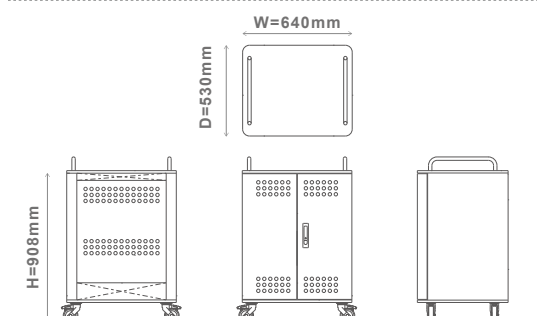

FOUR-r Tablet*Cart

Apple iPad Pro(12.9)やMicrosoft Surface Pro4など12インチ相当のタブレット端末を最大40台同時に保管+充電できる収納キャビネットです。
ゆったりサイズで様々なタブレットに対応。
充実したオプションでさらに使いやすくなりました!

製品仕様

対応端末	Apple	iPadシリーズ
	Microsoft	Surface シリーズ
	NEC	LifeTouch L / VersaPro VZ
	Fujitsu	Q584/H, Q506/ME, Q704/H

※上記以外のタブレットも収納可能なものもあります。お問い合わせください。
※Tablet*Cartウェブサイトの、「収納可能タブレット/PC見当表」もご覧ください。

収納台数 20台、30台、40台

※ACアダプタ等のサイズによっては収納台数が変わる場合があります。
※電源定格によって収納台数が変わる場合があります。

外形寸法 W:640mm X D:530mm X H:908mm
(ハンドル・突起部を除く)

タブレット
収納部寸法
15台ユニット
W:37mm X D:335mm X H:228mm
20台ユニット
W:27mm X D:335mm X H:228mm

定格 AC100V 15A 1500W 50/60hz

重量 55kg (タブレット/ノートPCを除く)

セキュリティ対応 鍵付き扉、盗難防止用チェーン取付可
※オプションでダイヤルロック仕様に変更可能。

キャスター ストッパー付きキャスター付き

カラー ホワイト(WH)、ブラック(BK)

内部備用品棚 PCやケーブル、Wi-Fiルーターなどを収納できる棚がついています

対応規格 PSE(電気用品安全法)対応
RoHS指令(EU(欧州連合)の
有害物質規制)対応
※一部オプションを除く

無償保証期間 1年間

製造 日本製(Made in Japan)

価格 オープン価格(お問い合わせ下さい)

製品の外观・仕様は予告なく変更になる場合がございます。ご了承下さい。

神宮前ショールームでの見学

東京神宮前ショールームでは、実物をご覧頂くことができます。
ご見学の際は、事前に下記の間合せ先にご連絡ください。
営業時間:平日10:00-18:00(年末年始・祭日は除きます。)

ご購入・お問い合わせ

エム・ティ・プランニング株式会社
第二商品企画部

<http://www.mt-planning.com/ipadcart/>

〒150-0001
東京都渋谷区神宮前2-28-13 神宮前ロカス2F
TEL:03-5413-6433 FAX:03-5413-6434
mail: ipadcart@mt-planning.com

ゆったりサイズ
のタブレット収納部
だから、さまざまな
タイプのタブレット
やノートPCに対応

安心の角が丸いラウンドデザイン

最大12.5インチのタブレット収納

収納台数によって選べる3タイプ

20台収納タイプ	30台収納タイプ	40台収納タイプ
上部棚スペース 20台 収納 スペース ACアダプタ消費電力 最大75W/台 タブレット端末厚さ 最大27mm タブレット端末高さ 最大335mm	上部棚スペース 15台 15台 ACアダプタ消費電力 最大50W/台 タブレット端末厚さ 最大37mm タブレット端末高さ 最大335mm	上部棚スペース 20台 20台 ACアダプタ消費電力 最大37.5W/台 タブレット端末厚さ 最大27mm タブレット端末高さ 最大335mm
型番 IPC-4R-20 WH (白) IPC-4R-20 BK (黒)	型番 IPC-4R-30 WH (白) IPC-4R-30 BK (黒)	型番 IPC-4R-40 WH (白) IPC-4R-40 BK (黒)

プロジェクター台として利用