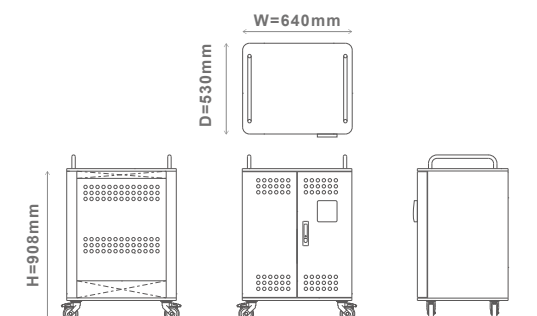

三面図

データの同期について

弊社のUSB-haco10を利用すると、iPadのデータを同期することができます。

USB-haco 10

Synchronize + Charge USB-hub