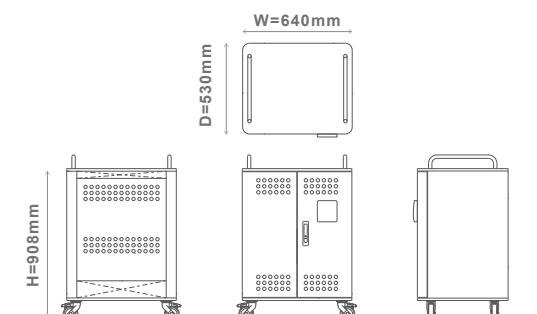

三面図

データの同期について

弊社のUSB-haco10を利用すると、iPadのデータを同期することができます。

USB-haco 10
Synchronize + Charge USB-hub