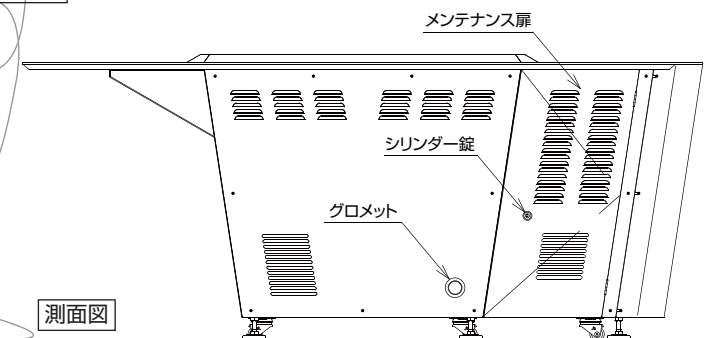

仕様

メディアテーブル本体	
型番	MTJX1800
本体サイズ(W×D×H)	1800×1800×740(天板面まで)/761(最高高さ)(mm)
材質	強化ガラス、板金焼付塗装
重量	約100kg
電源	外部入力電源 AC100V±10% 50/60Hz
画面寸法・タッチ領域	1200×740(mm)
画像解像度	WXGA 1280×800
機能	内蔵液晶プロジェクタ画像投影 タッチパネルユニット搭載 パソコン搭載 スピーカー搭載
組み込み品	
液晶プロジェクター	EPSON:EB-G5200W
単焦点レンズ	EPSON:ELPLR30
光学センサー	EIT:IRTU-006A/R
パソコン	内蔵可能サイズ及びWXGA(1280×800)表示可能パソコン
スピーカー	TASCAM:VL-M3
使用条件	
使用温度範囲	5~35℃
使用環境	屋内/水平面

平面図

正面図

測面図