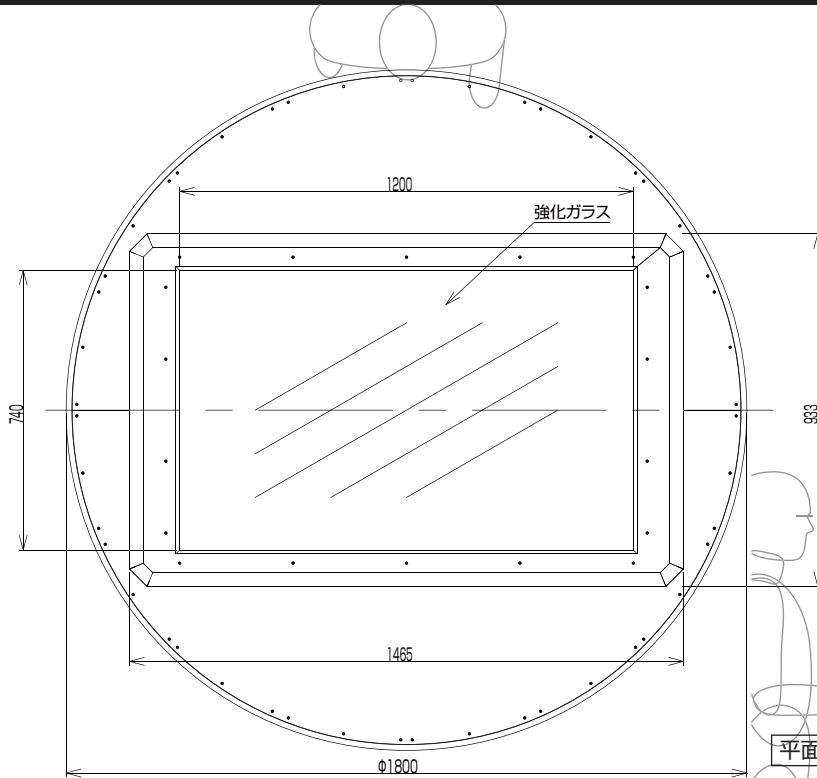

## 展示施設向け 55.5インチワイド型 メディアテーブル

- 多人数で囲みながら楽しめる
- 見やすい、目立つ大画面表示
- タッチパネルによる高い操作性
- 子供もタッチしやすい高さ
- どの方向から見やすい映像

### 仕様

メディアテーブル本体	
型番	MTJX1800
本体サイズ(W×D×H)	1800×1800×740(天板面まで)/761(最高高さ)(mm)
材質	強化ガラス、板金焼付塗装
重量	約100kg
電源	外部入力電源 AC100V±10% 50/60Hz
画面寸法・タッチ領域	1200×740(mm)
画像解像度	WXGA 1280×800
機能	内蔵液晶プロジェクタ画像投影 タッチパネルユニット搭載 パソコン搭載 スピーカー搭載
組み込み品	
液晶プロジェクター	EPSON:EB-G5200W
単焦点レンズ	EPSON:ELPLR30
光学センサー	EIT:IRTU-006A/R
パソコン	内蔵可能サイズ及びWXGA(1280×800)表示可能パソコン
スピーカー	TASCAM:VL-M3
使用条件	
使用温度範囲	5~35℃
使用環境	屋内/水平面