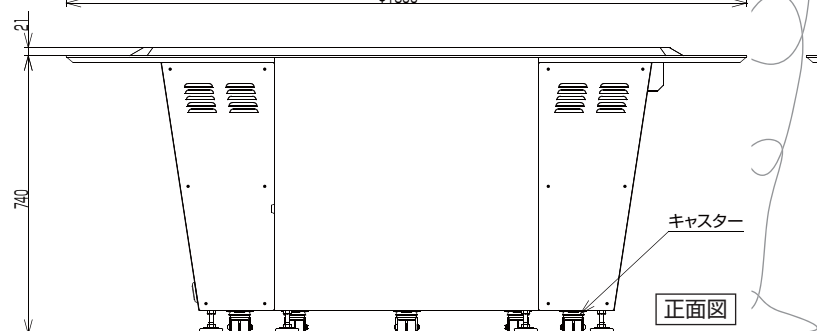

## 展示施設向け 55.5インチワイド型 メディアテーブル

- 多人数で囲みながら楽しめる
- 見やすい、目立つ大画面表示
- タッチパネルによる高い操作性
- 子供もタッチしやすい高さ
- どの方向から見やすい映像

### 仕様

メディアテーブル本体	
型番	MTJX1800
本体サイズ(W×D×H)	1800×1800×740(天板面まで)/761(最高高さ)(mm)
材質	強化ガラス、板金焼付塗装
重量	約100kg
電源	外部入力電源 AC100V±10% 50/60Hz
画面寸法・タッチ領域	1200×740(mm)
画像解像度	WXGA 1280×800
機能	内蔵液晶プロジェクタ画像投影 タッチパネルユニット搭載 パソコン搭載 スピーカー搭載
組み込み品	
液晶プロジェクター	EPSON:EB-G5200W
単焦点レンズ	EPSON:ELPLR30
光学センサー	EIT:IRTU-006A/R
パソコン	内蔵可能サイズ及びWXGA(1280×800)表示可能パソコン
スピーカー	TASCAM:VL-M3
使用条件	
使用温度範囲	5~35℃
使用環境	屋内/水平面