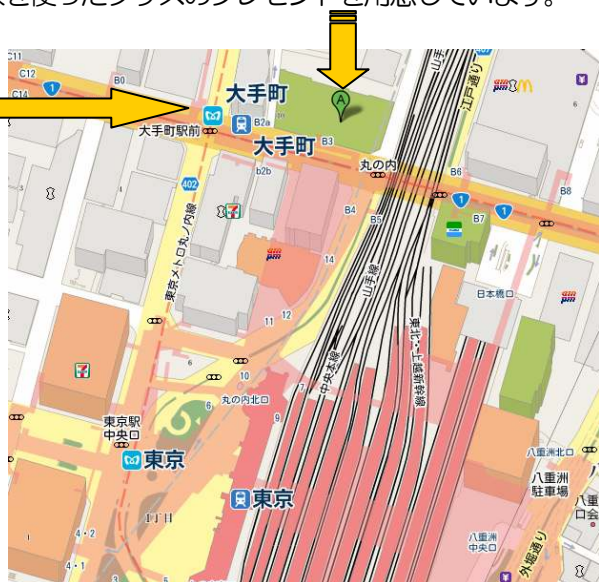

「だいちを包む だいちで包む だいち新聞バック教室」

イベント・ワークショップ開催

地球を考えながら、新聞紙でバックを作るワークショップを開催します。

「だいちを包む」

日本の原風景を色濃く残す、水と緑のだいち、四万十。「四万十川新聞バック」は、四万十のだいちから生まれた商品を包むために誕生した、デザイン豊富なクリエイティブなエコバックです。

「だいちで包む」

一方、JAXAの地球観測衛星「だいち」は、上空700kmから、このだいちを見守っています。地震や風水害などの状況をいち早く伝えるとともに、危険を回避するための防災情報の分析などに役立っています。

私たちは、地球を守るために生まれたふたつの活動を融合する「だいち新聞バック教室」を計画しています。今回は、イベントとして、新聞紙でバックを作るワークショップを開催します。地球の様子を伝える「だいち」の画像に触れながら、だいちを守る手わざを習得しませんか？

「だいち新聞バック教室」

- ✓ 新聞紙を8枚使用し、糊を使ってオリジナルのバックを1時間ほどで作成することができます。
- ✓ 地球観測衛星「だいち」がとらえた地球の様子をご覧ください。
- ✓ 参加者には、(財)日本宇宙フォーラム作成の「だいち」画像を使ったグッズのプレゼントを用意しています。
- ✓ 日時：2010年6月30日(水) 18:30~20:00
- ✓ 会場：財団法人日本宇宙フォーラム会議室
(千代田区大手町2-2-1 新大手町ビル7階)
<http://www.jsforum.or.jp/outline/info.html>
- ✓ 講師：常德すみ氏(四万十川新聞バック講師資格保持者)
- ✓ 参加費：2000円(材料費含む)
- ✓ 持ってきていただく道具：なし
(使用する新聞紙は会場で配布、糊はお貸しします)
- ✓ 定員：30名
- ✓ 主催：財団法人日本宇宙フォーラム
有限会社エム・ティ・プランニング
- ✓ 協力：株式会社四万十ドラマ