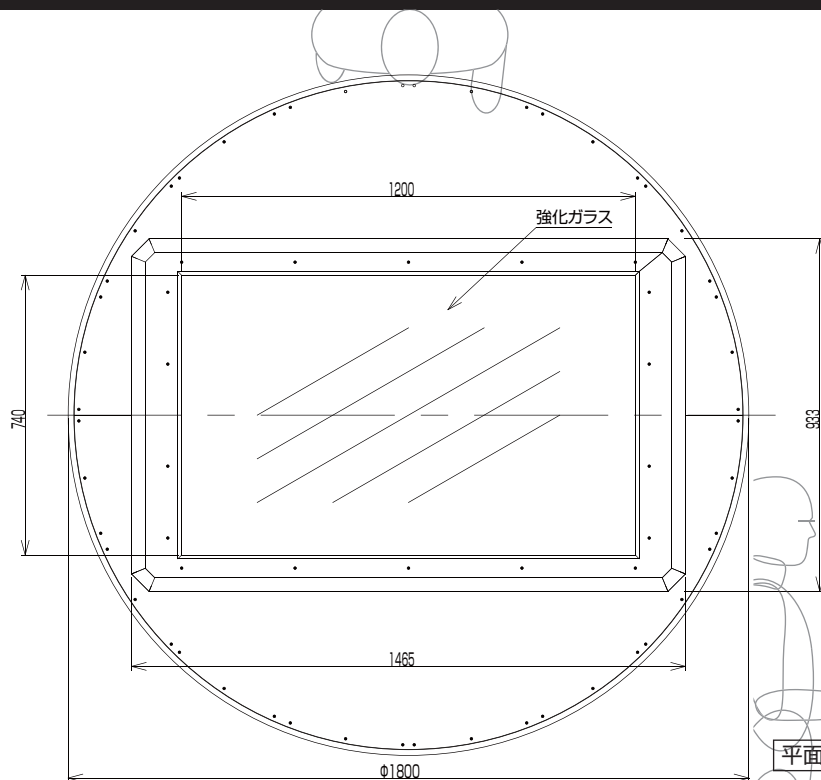

Media Table 1800

メディアテーブル 1800

model:MTJX1800

展示施設向け 55.5インチワイド型 メディアテーブル

- 多人数で囲みながら楽しめる
- 見やすい、目立つ大画面表示
- タッチパネルによる高い操作性
- 子供もタッチしやすい高さ
- どの方向から見やすい映像

平面図

正面図

■仕様

メディアテーブル本体	
型番	MTJX1800
本体サイズ(W×D×H)	1800×1800×740(天板面まで)/761(最高高さ)(mm)
材質	強化ガラス、板金焼付塗装
重量	約100kg
電源	外部入力電源 AC100V±10% 50/60Hz
画面寸法・タッチ領域	1200×740(mm)
画像解像度	WXGA 1280×800
機能	内蔵液晶プロジェクタ画像投影 タッチパネルユニット搭載 パソコン搭載 スピーカー搭載
組み込み品	
液晶プロジェクター	EPSON:EB-G5200W
単焦点レンズ	EPSON:ELPLR30
光学センサー	EIT:IRTU-006A/R
パソコン	内蔵可能サイズ及びWXGA(1280×800)表示可能パソコン
スピーカー	TASCAM:VL-M3
使用条件	
使用温度範囲	5~35℃
使用環境	屋内/水平面