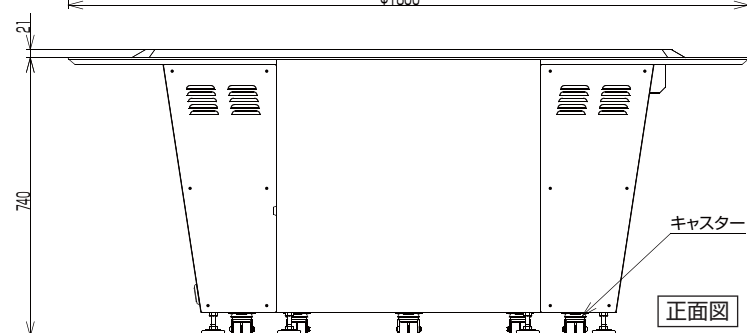

Media Table 1800

メディアテーブル 1800

model:MTJX1800

展示施設向け 55.5インチワイド型 メディアテーブル

- 多人数で囲みながら楽しめる
- 見やすい、目立つ大画面表示
- タッチパネルによる高い操作性
- 子供もタッチしやすい高さ
- どの方向から見やすい映像

平面図

正面図

■仕様

メディアテーブル本体	
型番	MTJX1800
本体サイズ(W×D×H)	1800×1800×740(天板面まで)/761(最高高さ)(mm)
材質	強化ガラス、板金焼付塗装
重量	約100kg
電源	外部入力電源 AC100V±10% 50/60Hz
画面寸法・タッチ領域	1200×740(mm)
画像解像度	WXGA 1280×800
機能	内蔵液晶プロジェクタ画像投影 タッチパネルユニット搭載 パソコン搭載 スピーカー搭載
組み込み品	
液晶プロジェクター	EPSON:EB-G5200W
単焦点レンズ	EPSON:ELPLR30
光学センサー	EIT:IRTU-006A/R
パソコン	内蔵可能サイズ及びWXGA(1280×800)表示可能パソコン
スピーカー	TASCAM:VL-M3
使用条件	
使用温度範囲	5~35℃
使用環境	屋内/水平面