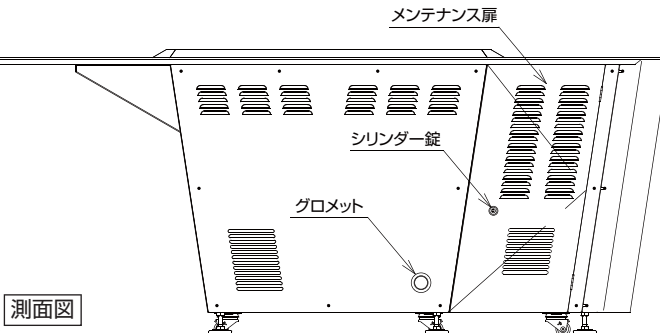

Media Table 1800

メディアテーブル 1800

model:MTJX1800

展示施設向け 55.5インチワイド型 メディアテーブル

- 多人数で囲みながら楽しめる
- 見やすい、目立つ大画面表示
- タッチパネルによる高い操作性
- 子供もタッチしやすい高さ
- どの方向から見やすい映像

平面図

正面図

■仕様

メディアテーブル本体	
型番	MTJX1800
本体サイズ(W×D×H)	1800×1800×740(天板面まで)/761(最高高さ)(mm)
材質	強化ガラス、板金焼付塗装
重量	約100kg
電源	外部入力電源 AC100V±10% 50/60Hz
画面寸法・タッチ領域	1200×740(mm)
画像解像度	WXGA 1280×800
機能	内蔵液晶プロジェクタ画像投影 タッチパネルユニット搭載 パソコン搭載 スピーカー搭載
組み込み品	
液晶プロジェクター	EPSON:EB-G5200W
単焦点レンズ	EPSON:ELPLR30
光学センサー	EIT:IRTU-006A/R
パソコン	内蔵可能サイズ及びWXGA(1280×800)表示可能パソコン
スピーカー	TASCAM:VL-M3
使用条件	
使用温度範囲	5~35℃
使用環境	屋内/水平面